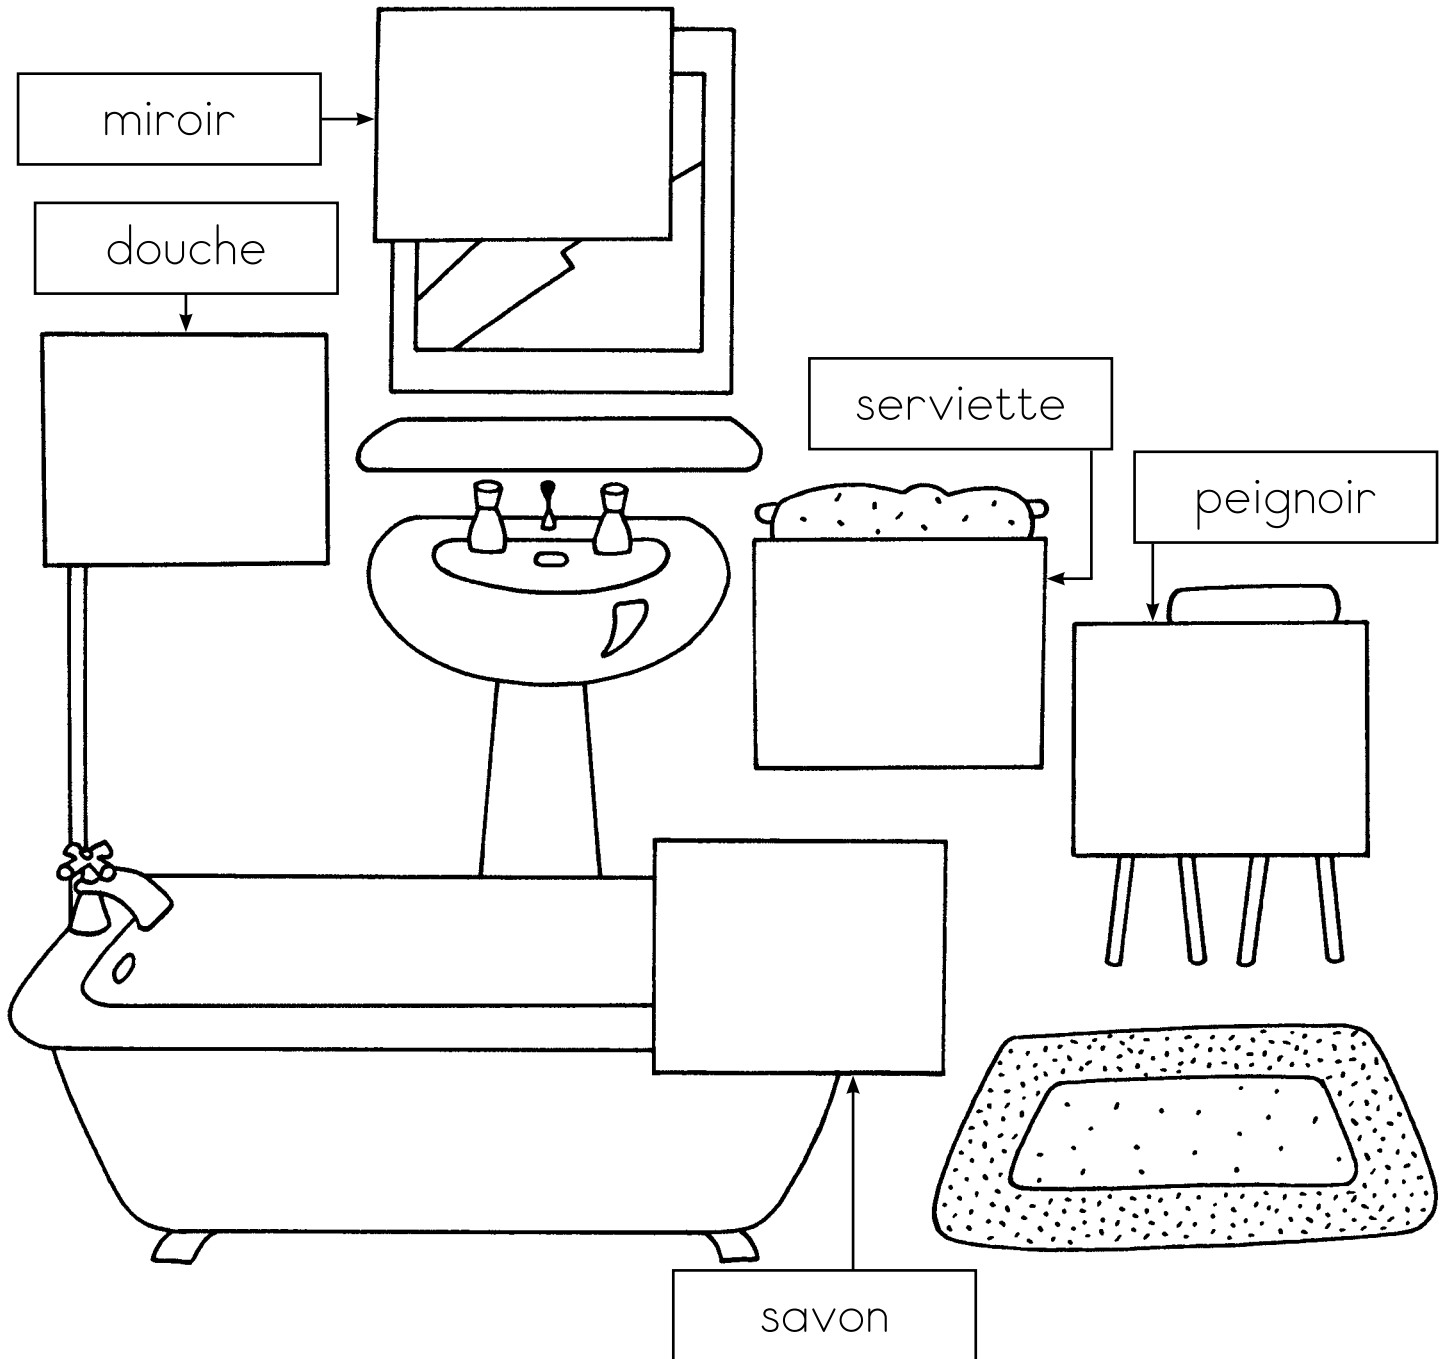

Découpe les étiquettes, puis superpose-les sur les dessins et les mots identiques. Colle et nomme chaque élément.

peignoir