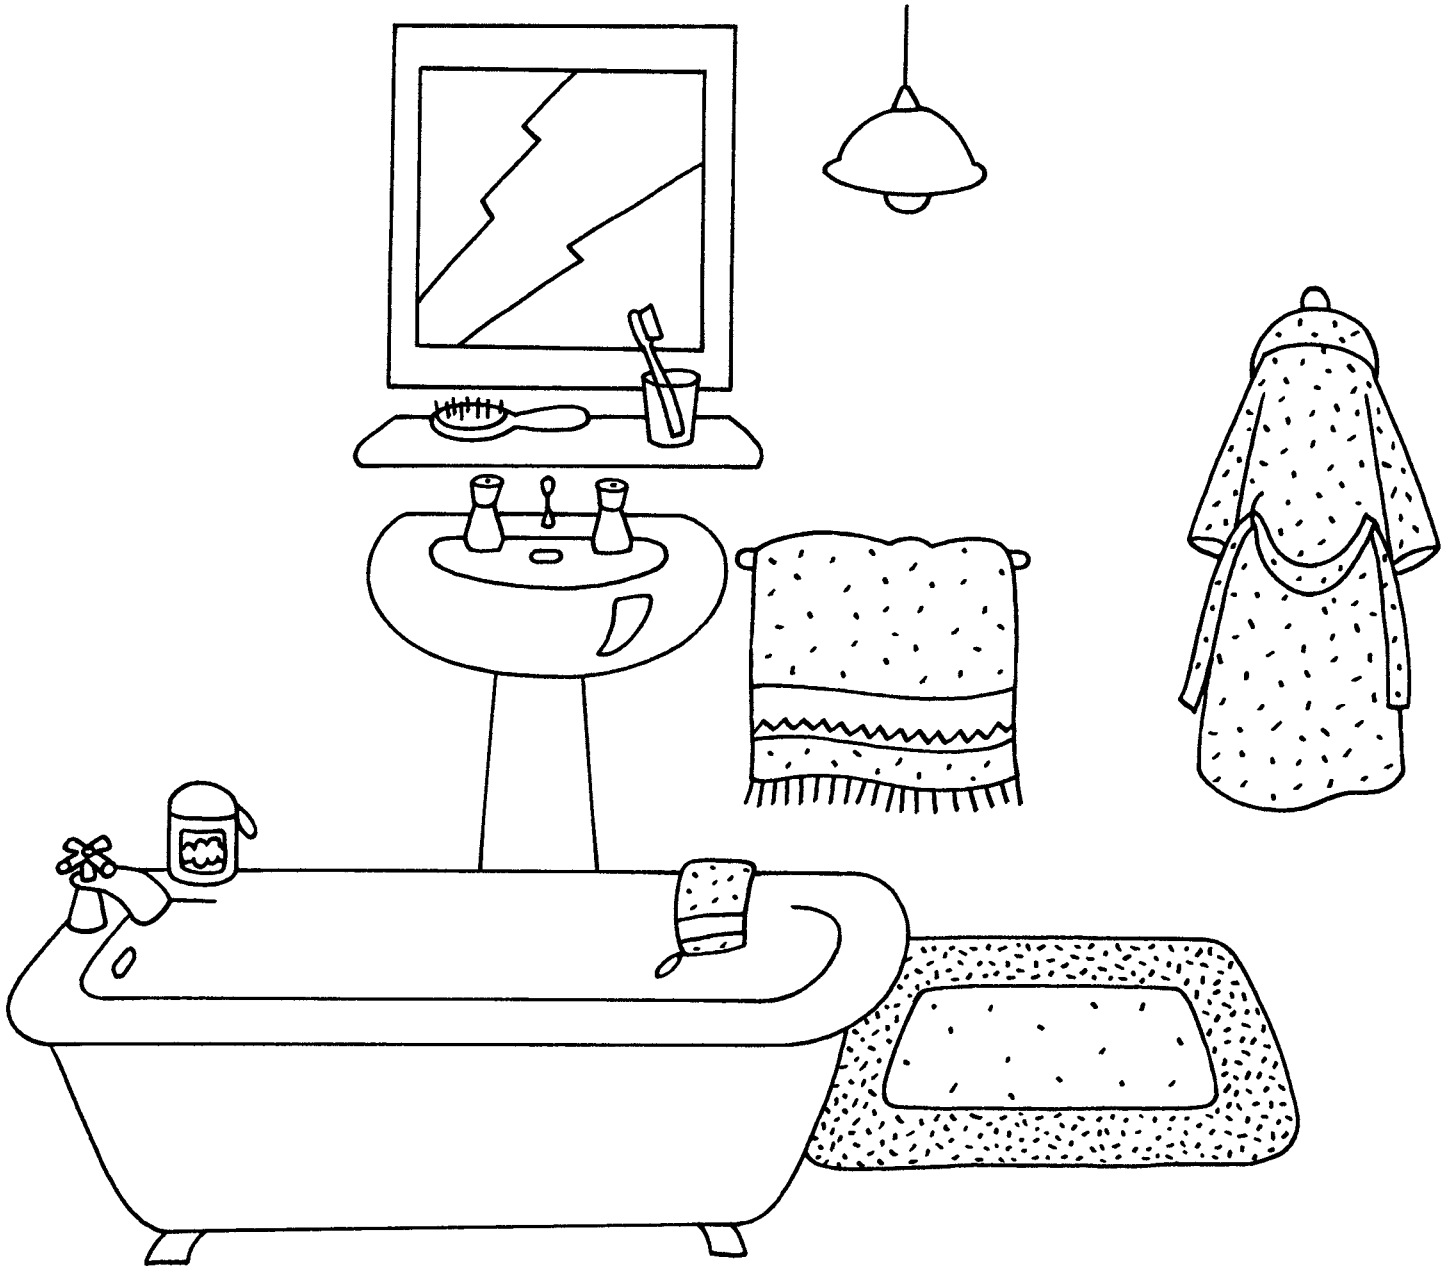

Relie Manon aux éléments qu'elle utilise dans la salle de bains. Nomme-les.

Découpe et colle chaque étiquette sur la grande image en suivant les indications de la maîtresse.

Le peignoir est sur la chaise, le miroir au-dessus du lavabo, la douche au-dessus de la baignoire, le gant de toilette sur le bord de la baignoire et la serviette dans la main de Maman.

Découpe les images et colle-les dans l'ordre sur l'étagère. Nomme ces éléments, puis découpe et colle l'étiquette-mot correspondante.

shampooing

brosse à dents

dentifrice

savon

ROSE

savon

dentifrice

shampooing

brosse à dents

Colorie le peignoir en marron,
le lavabo en bleu,
la baignoire (tour) en vert,
le miroir (cadre) en jaune,
et la serviette en violet.

Observe l'image :

Colorie les vignettes correspondant à des éléments qui manquent dans l'image. Nomme ces éléments :

Imagier de la salle de bains

baignoire

douche

lavabo

miroir

peignoir

serviette

gant de toilette