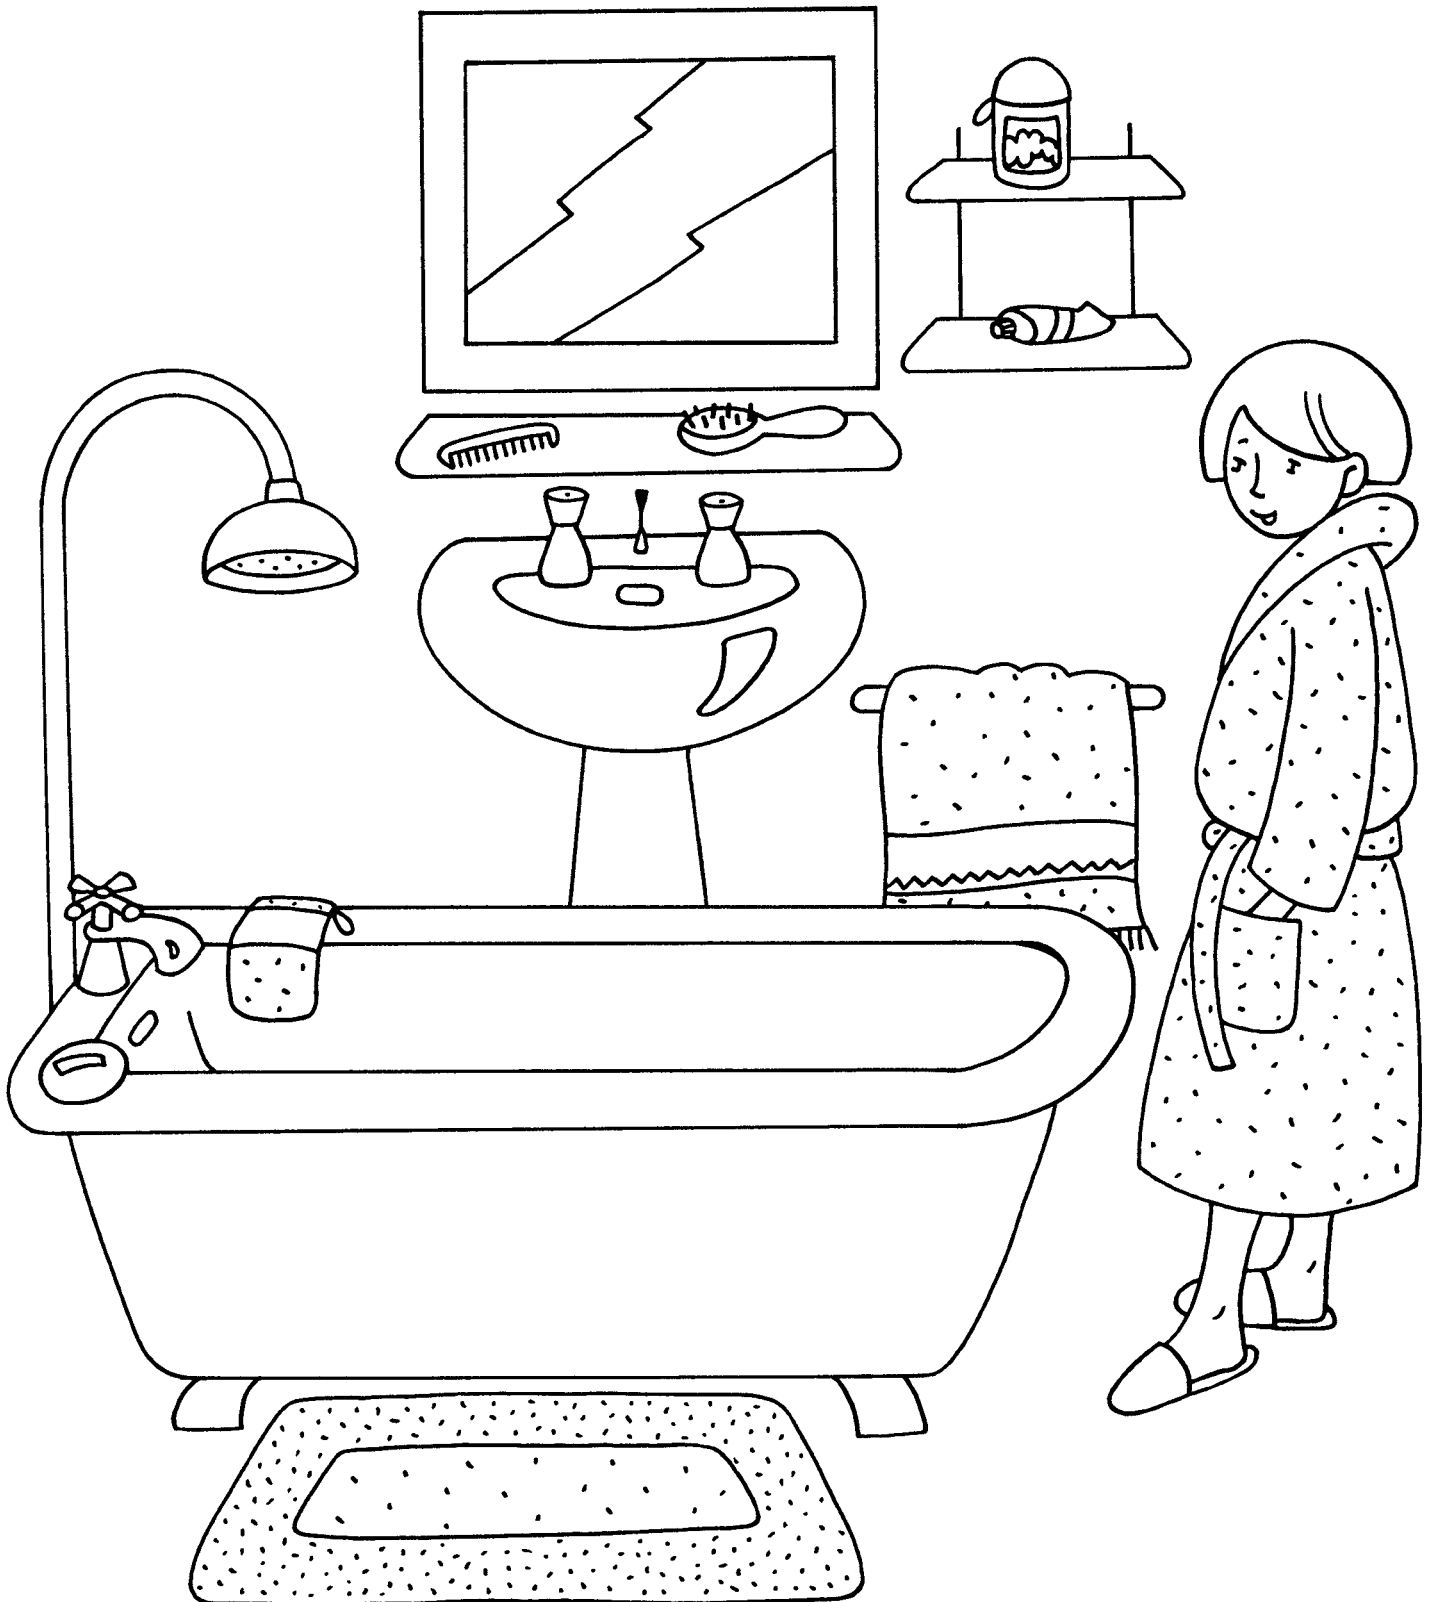

Relie Manon aux éléments qu'elle utilise dans la salle de bains. Nomme-les.

Découpe et colle chaque étiquette sur la grande image en suivant les indications de la maîtresse.

Le peignoir est sur la chaise, le miroir au-dessus du lavabo, la douche au-dessus de la baignoire, le gant de toilette sur le bord de la baignoire et la serviette dans la main de Maman.

Découpe les images et colle-les dans l'ordre sur l'étagère. Nomme ces éléments, puis découpe et colle l'étiquette-mot correspondante.

shampooing

brosse à dents

dentifrice

savon

ROSE

savon

dentifrice

shampooing

brosse à dents

Colorie le peignoir en marron,
le lavabo en bleu,
la baignoire (tour) en vert,
le miroir (cadre) en jaune,
et la serviette en violet.

Observe l'image :

Colorie les vignettes correspondant à des éléments qui manquent dans l'image. Nomme ces éléments :