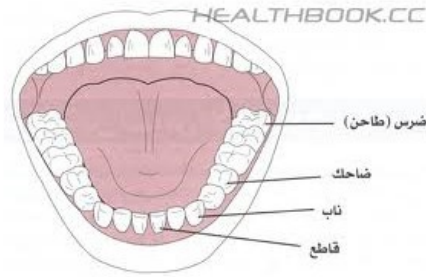

أنواع الأسنان

القواطع

مكانها: توجد القواطع في مقدمة الفم.

شكلها: حادة ورقيقة كالمسكين.

وظيفتها: تقطيع الطعام إلى قطع صغيرة.

عددتها: 8 - وهي أسنان رقيقة وحادة موجودة في الأمام

الأنياب

مكانها: توجد الأنياب على جانبي القواطع.

شكلها: مدببة أي لها رأس حاد كقنينة الأسنان.

وظيفتها: تمزيق الطعام.

عددها: 4 - وهي أسنان موجودة بين القواطع والأضراس

الأضراس- الطواحين

مكانها: تتواجد الأضراس في الخلف.

شكلها: مسطحة وسميكة.

وظيفتها: تفتت وطحن الطعام.