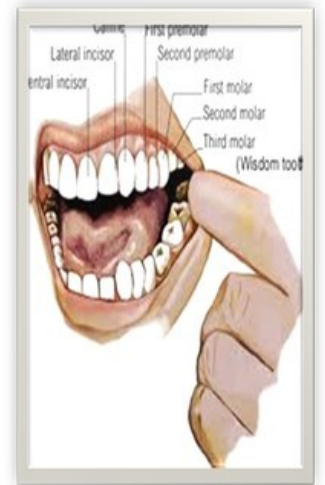

أنواع الأسنان

القواطع

مكانها: توجد القواطع في مقدمة الفم.

شكلها: حادة ورقيقة كالمسكين.

وظيفتها: تقطيع الطعام إلى قطع صغيرة.

عددتها: 8 - وهي أسنان رقيقة وحادة موجودة في الأمام

الأنياب

مكانها: توجد الأنياب على جانبي القواطع.

شكلها: مدببة أي لها رأس حاد كقنينة الأسنان.

وظيفتها: تمزيق الطعام.

عددها: 4 - وهي أسنان موجودة بين القواطع والأضراس

الأضراس- الطواحين

مكانها: تتواجد الأضراس في الخلف.

شكلها: مسطحة وسميكة.

وظيفتها: تفتت وطحن الطعام.