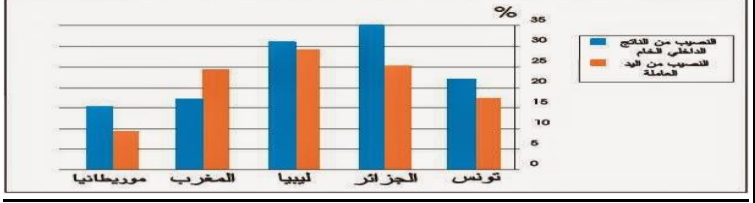

2) ألاحظ الجدول والخريطة المصاحبة وأكمل الفقرة بما يناسب.

مساهمة الصناعات المغربية في التشغيل وفي تكوين الناتج الداخلي الخام

* الصناعة المغربية وتختلف في توزيعها،
إذ تتميز الجزائر وليبيا في الصناعات، وتونس والمغرب
الأقصى في الصناعات وتساهم الصناعة
المغربية في التشغيل بنسبة مائوية تتراوح بين% في موريتانيا
و.....% في ليبيا. بصفة عامة حوالي خمس اليد العاملة النشيطة
بالمغرب العربي الكبير كما تساهم في تكوين الناتج الداخلي الخام بنسبة
مائوية تتراوح بين% بالقطر التونسي و.....% بالقطر
الجزائري وبصفة عامة حوالي الربع من الناتج الداخلي الخام للمغرب
العربي الكبير، وتتركز هذه الصناعات في
قرب وحيث تكثُر
فنتج عن ذلك

3) أوظف: (أ) أذكر أهم المدن الصناعية بالمغرب العربي.

(ب) أكمل بما يناسب:
* تتركز أهم المناطق الصناعية بالمغرب العربي بـ
وذلك لـ

* تونس:
* الجزائر:
* المغرب الأقصى:
* ليبيا:
* موريتانيا:

1) أ أكمل بما يناسب لأحصل على استنتاج.
* ينتج المغرب العربي موارد طاقة ومنجمية بكميات ومتنوعة
وهي أساسا
وتتركز هذه الموارد الطاقية والمنجمية بـ

(ب) أذكر أسماء المناجم والحقول التي توجد بها الموارد التالية.
* الفسفاط:
* الحديد:
* النفط والغاز الطبيعي:

2) ألاحظ الجدول والخريطة المصاحبة وأكمل الفقرة بما يناسب.

مساهمة الصناعات المغربية في التشغيل وفي تكوين الناتج الداخلي الخام