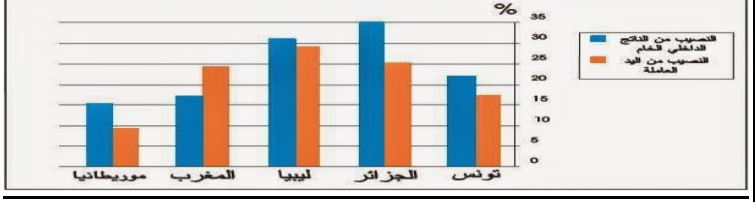

2) ألاحظ الجدول والخريطة المصاحبة وأكمل الفقرة بما يناسب.

مساهمة الصناعات المغربية في التشغيل وفي تكوين الناتج الداخلي الخام

* الصناعة المغربية وتختلف في توزيعها،
إذ تتميز الجزائر وليبيا في الصناعات، وتونس والمغرب
الأقصى في الصناعات وتساهم الصناعة
المغربية في التشغيل بنسبة مائوية تتراوح بين% في موريتانيا
و.....% في ليبيا. بصفة عامة حوالي خمس اليد العاملة النشيطة
بالمغرب العربي الكبير كما تساهم في تكوين الناتج الداخلي الخام بنسبة
مائوية تتراوح بين% بالقطر التونسي و.....% بالقطر
الجزائري وبصفة عامة حوالي الربع من الناتج الداخلي الخام للمغرب
العربي الكبير، وتتركز هذه الصناعات في
قرب وحيث تكثُر
فنتج عن ذلك