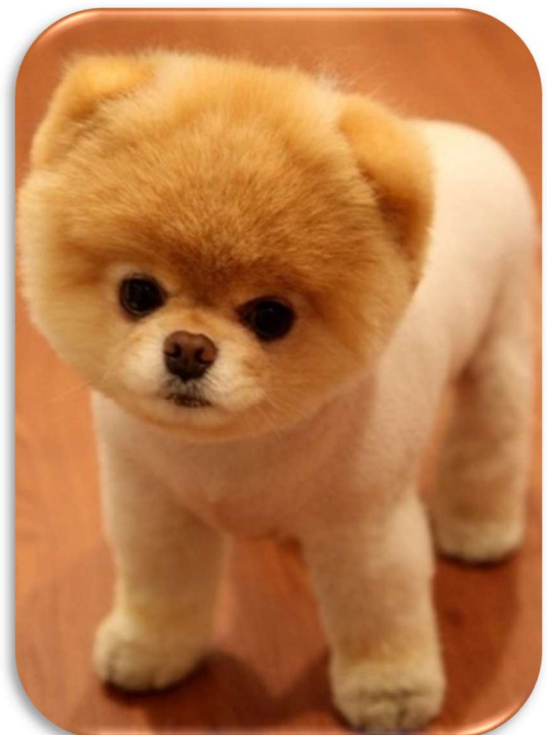

Les races de chien

Le West Highland White Terrier

Le West Highland White Terrier, plus couramment appelé « westie », est une race de chiens d'origine écossaise connue pour sa personnalité.

1. **Espérance de vie** : 12 à 16 ans
2. **Origine** : Écosse
3. **Caractère** : Alert, Amical, Courageux, Endurant, Actif, Indépendant
4. **Taille** : de 20- 30 cm
5. **Poids** : de 6 à 10 kg

Bichon maltais

Le Bichon maltais est une race de chien méditerranéenne dont il est impossible de reconstituer l'origine du fait de sa grande ancienneté, il était connu dans la Rome antique.

1. **Espérance de vie** : 12 à 15 ans
2. **Origine** : Bassin méditerranéen
3. **Caractère** : Vif, Joueur, Facile à vivre, Doux, Docile, Réceptif, De caractère doux, Intrépide,

Actif, Intelligent, Affectueux

4. **Poids** : 3–4 kg
5. **Taille** : de 20–25 cm

Spitz nain

Le spitz nain plus connu sous le nom de loulou de Poméranie et parfois poméranien est une variété de taille du spitz allemand, race de chien originaire d'Allemagne.

1. **Espérance de vie** : 12 à 16 ans
2. **Caractère** : Joueur, Amical, Extraverti, Actif, Intelligent, Sociable
3. **Origine** : Pologne, Allemagne

Les races de chiens

Bichon havanais

Le bichon havanais est une race de chien peut-être issu de La Havane. Il est importé sur la côte méditerranéenne. Autres bichons : Bichons à poil frisé, bichon maltais, bichons bolonais.